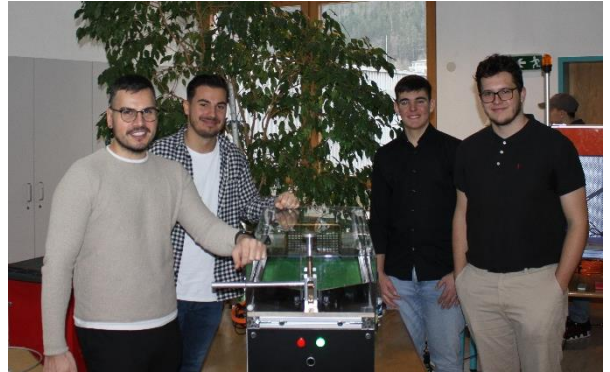

11er Fußballtisch

Gruppenmitglieder:

Luca Amann	Julius Blum GmbH
Keanu Frick	Julius Blum GmbH
Yasar Arslan	Julius Blum GmbH
Yasin Bayram	Hydro Extrusion Nenzing

Aufgabenstellung:

Die Aufgabenstellung besteht darin, eigenständig Elfmeter zu schießen, während der Ball automatisch wieder am Elfmeterpunkt platziert wird.

Der Ursprung unseres Elfertisches liegt in unserer leidenschaftlichen Hingabe zum Fußball. Nach eingehenden Überlegungen und intensivem Brainstorming sind wir auf die Idee gekommen, diesen einzigartigen Tisch zu gestalten, und unsere Begeisterung konnte dabei keinerlei Grenzen – wir waren von Anfang an vollkommen fasziniert.

Der 11er Tisch wird nach endgültiger Fertigstellung bei der Firma Julius Blum GmbH im Werk 5 stehen.

Technische Daten:

- Abmessungen: 800x400x300
- Verwendete Materialien: Aluminium, Messing, Stahl, Holz, PLA
- Funktion: pneumatisch, elektrisch
- Besonderheiten:  Der Torwart steuert sich nach dem Zufallsprinzip in die jeweilige Richtung.